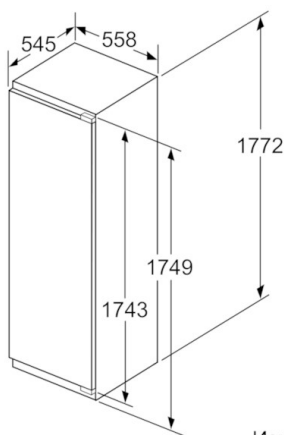

Serie | 8 Хладилници

KIF81PD30

Хладилник за вграждане
Отместваща се панта, „Меко“ затваряне
на вратата
easy Installation

Измерване в мм

Измерване в мм

Измерване в мм

Максимално допустимо тегло на предните части на уреда

Монтираните врати на кухненски уреди, които превишават допустимото тегло, могат да доведат до повреди и до нарушаване на функцията на пантата.

пантите в мм:	несмекчена панта, врата в кг:	смекчена панта, врата в кг:
1500-1750	22	22